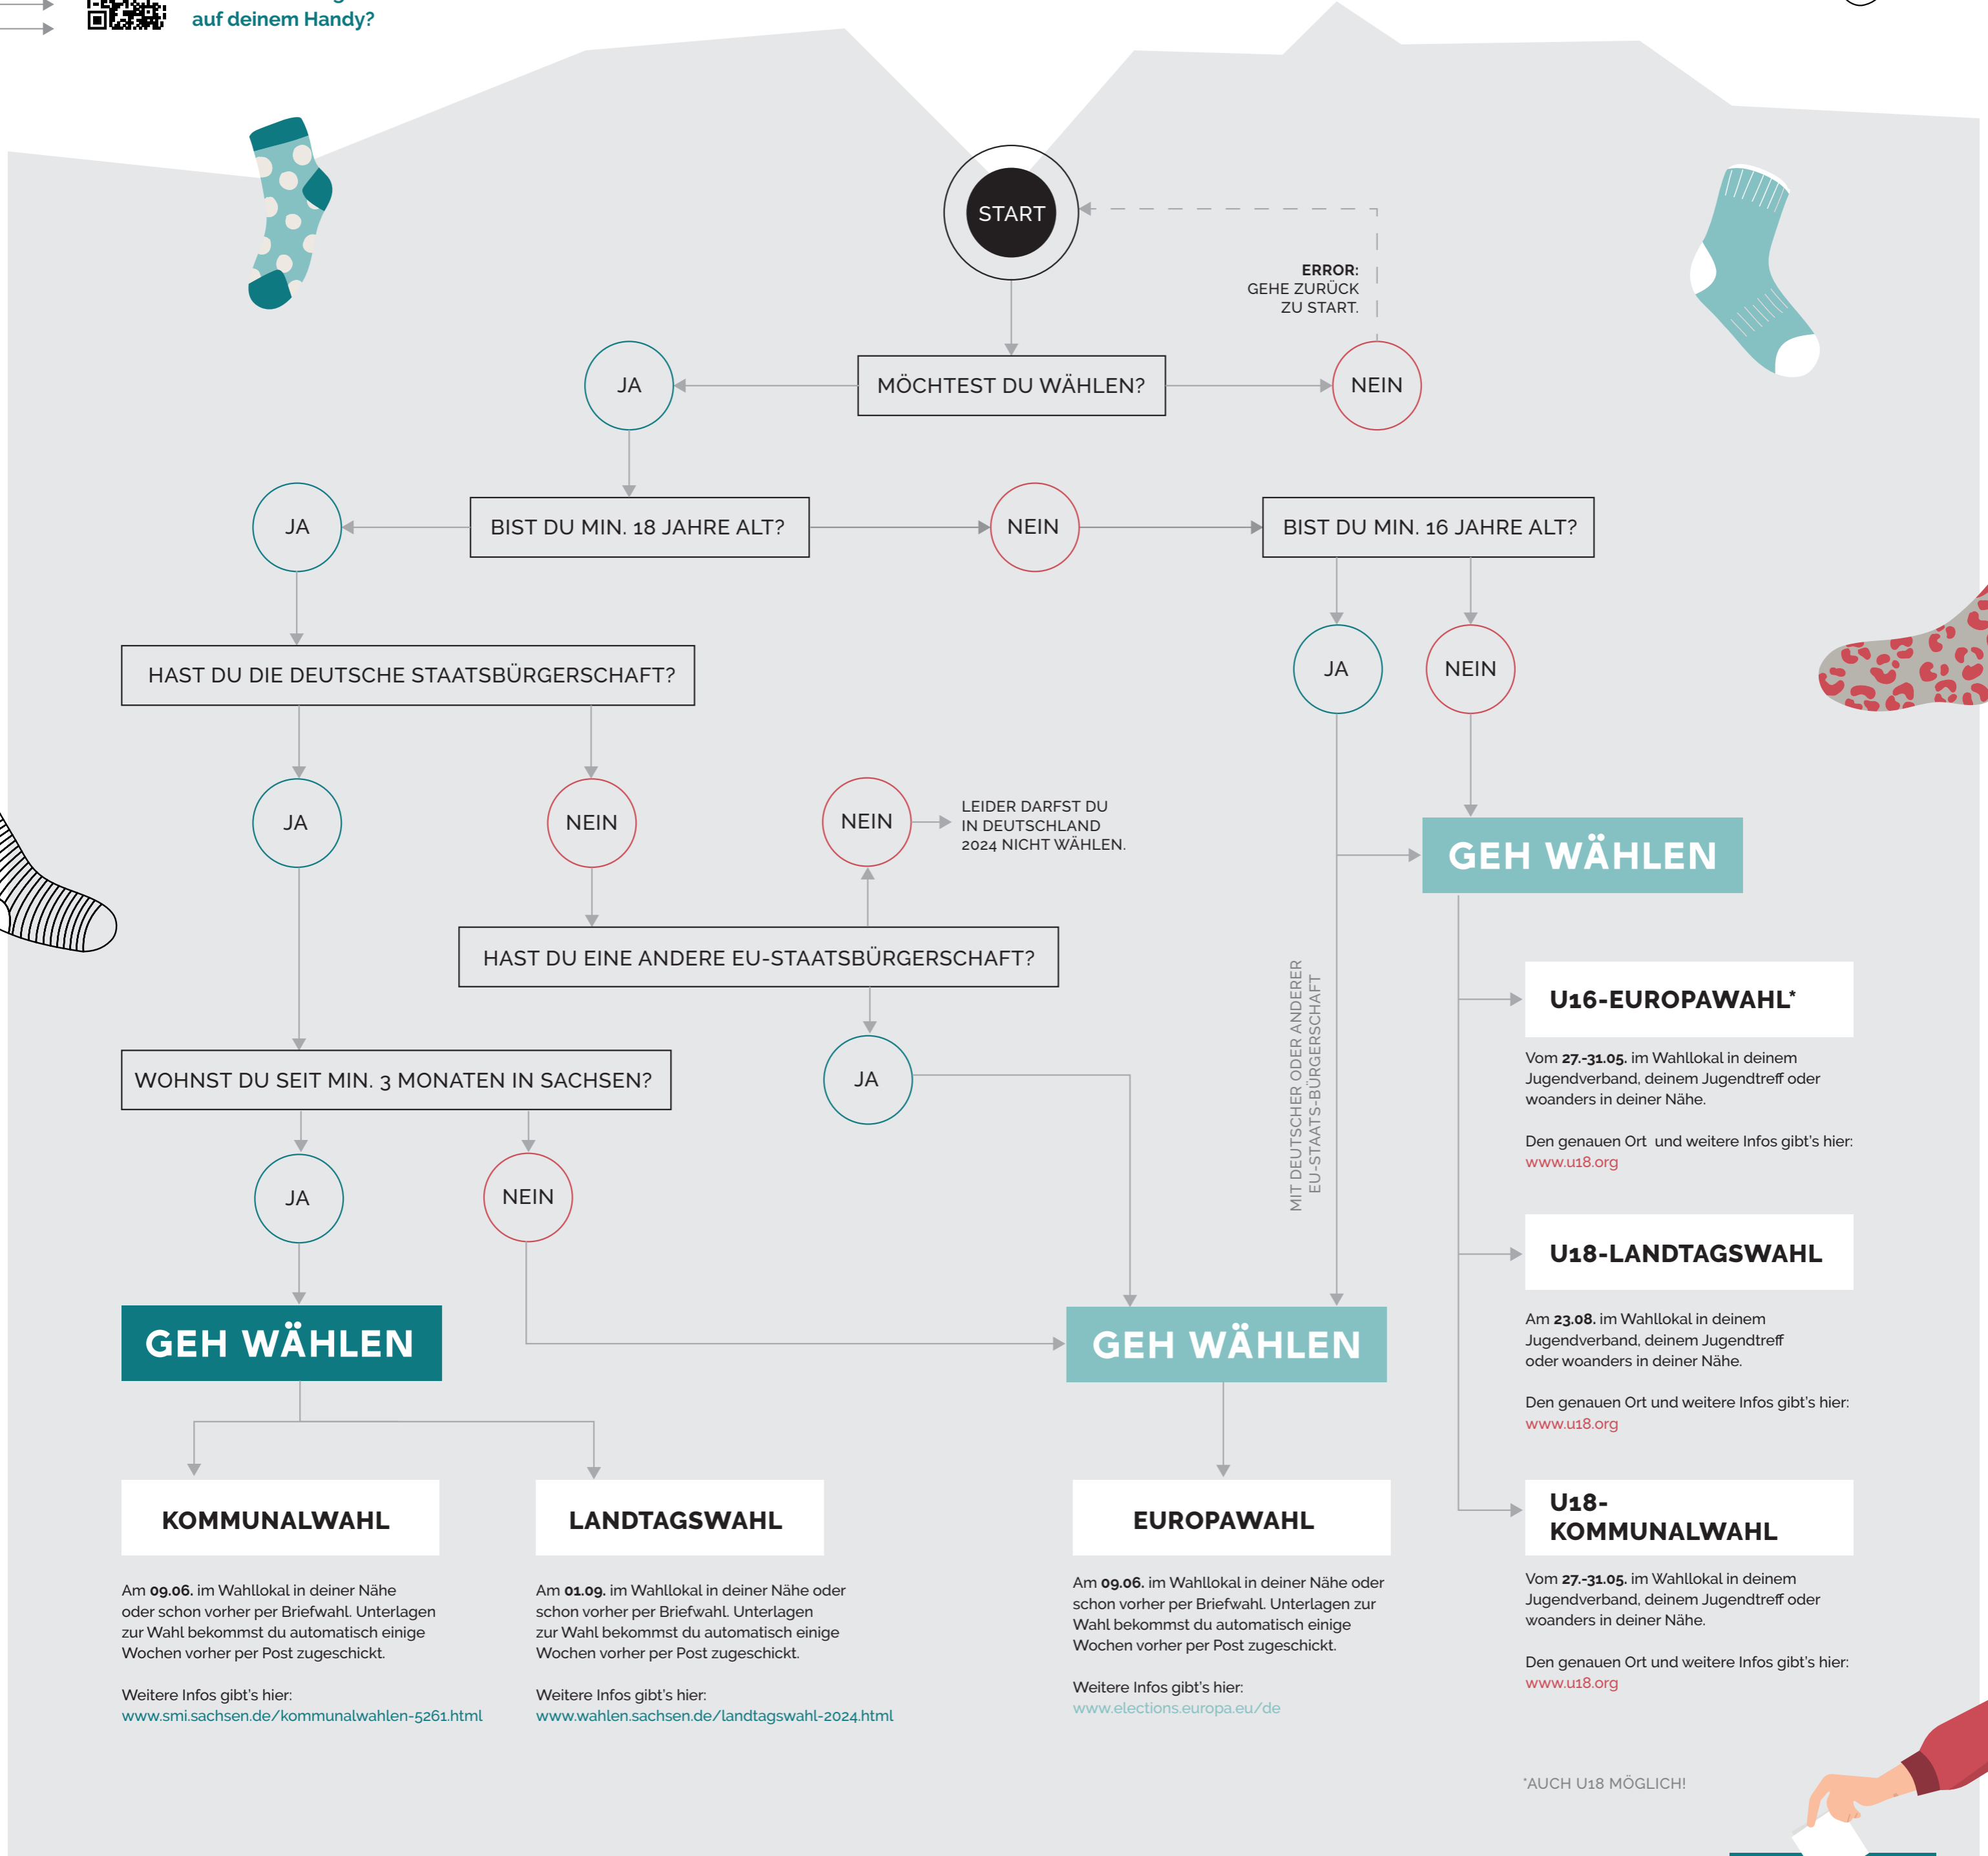

# SUPERWAHLJAHR IN SACHSEN

MACH DICH AUF DIE SOCKEN ...  
GEH WÄHLEN!

Du willst das  
Ganze lieber digital  
auf deinem Handy?

NOCH KEINE  
AHNUNG, WEN  
DU WÄHLEN  
SOLLST?

**Auf Landesebene**  
Beim „Wahl-O-Mat“ kannst du deine Meinung zu verschiedenen Themen anklicken. Am Ende wird dir angezeigt, welche Parteien deine Meinung am besten vertreten: [www.sachsenwahl.de/wen-waehle-ich](http://www.sachsenwahl.de/wen-waehle-ich)

Der Kinder- und Jugendring Sachsen e.V. schaut für dich die Wahlprogramme der Parteien nach jugendrelevanten Themen durch. Im „Jugendscan“ siehst du, welche Parteien sich am meisten für junge Menschen einsetzen wollen. Außerdem findest du hier weitere Infos und Materialien: [www.kjrs.de/wahlen](http://www.kjrs.de/wahlen)

**Auf Europaebene**  
Die deutschen Parteien gehören im Europaparlament zu verschiedenen Fraktionen. Was diese Fraktionen zu Jugendthemen denken, kannst du hier sehen: [www.walkthetalk.eu.com](http://www.walkthetalk.eu.com)